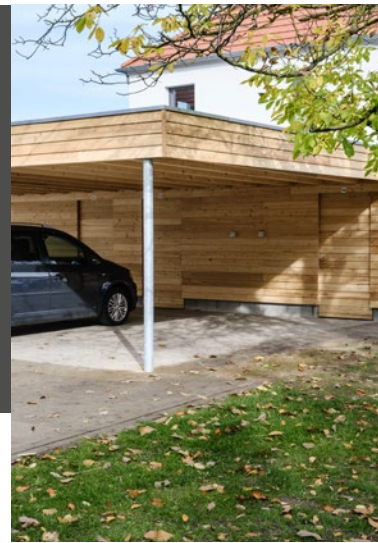

Gründach-Komplettpaket

Für kleine Dachflächen wie Garage oder Carport

Gründach leicht gemacht und sofort grün mit dem Komplettpaket für kleine Dachflächen

Begrünen Sie in nur wenigen Arbeitsschritten eine kleine Dachfläche mit dem Komplettpaket. Dieses beinhaltet Drainagesystem, Substratmatten, Extensivsubstrat und Vegetationsmatten. Es handelt sich hierbei um eine extensive Dachbegrünung: eine flach wachsende Vegetationsschicht mit robusten Pflanzen, die sich sehr gut den Witterungsverhältnissen und Standortbedingungen, wie Sonne, Trockenheit und Wind, anpassen. Es werden Pflanzen mit einer hohen Regenerationsfähigkeit verwendet, die sich weitgehend selbst erhalten und weiterentwickeln.

← Verlegeanleitung

Begrünen Sie Ihr Carport-Dach.

Leicht zu verarbeitende Vegetationsmatten (Foto zeigt eine optionale Vegetationsmatte mit Wildkräutern).

- ➔ Komplettpaket für ca. 18 m² begrünte Dachfläche *
- ➔ Für nahezu alle Dächer geeignet **
- ➔ Einfache und schnelle Verarbeitung
- ➔ Sofort grün dank vorkultivierter Vegetationsmatten
- ➔ Wasserspeicherung und Drainage mit der **Hasse Kombidrain 27,5**